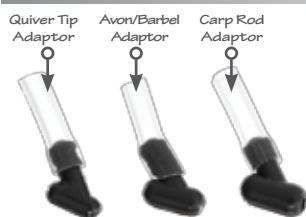

NIGHTLIGHT ADAPTOR

Adattatore per fissare sui cimini un isotopo luminoso o starlite dal diametro da 3 e 4,5mm per la pesca notturna. Adattabili alle cime in commercio. Confezione da 2 pezzi.

NIGHTLIGHT ADAPTOR

Codice	Descrizione	Prezzo
6013830	Quiver Tip Nightlite Adaptor • 2pz	€ 3,68
6013831	Avon / Barbel Rod Tip Adaptor • 2pz	€ 3,68
6013832	Carp Rod Tip Nightlite Adaptor • 2pz	€ 3,68