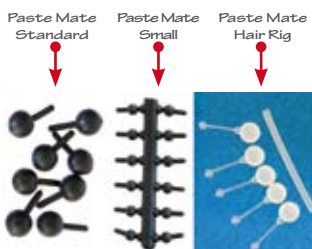

PASTE MATE

Permette di posizionare sull'hair rig mix impastato o paste aromatizzate invece della tradizionale boilie. Disponibile in tre modelli, l'hair per inneschi voluminosi e lo standard e small per inneschi più smalzati rivolti a pesci diffidenti.

PASTE MATE

Codice	Descrizione	Prezzo
6013879	Paste Mate Standard • 10pz	€ 2,55
6013880	Paste Mate Small • 12pz	€ 2,55
6013881	Paste Mate Hair Rig Version • 10pz	€ 2,88